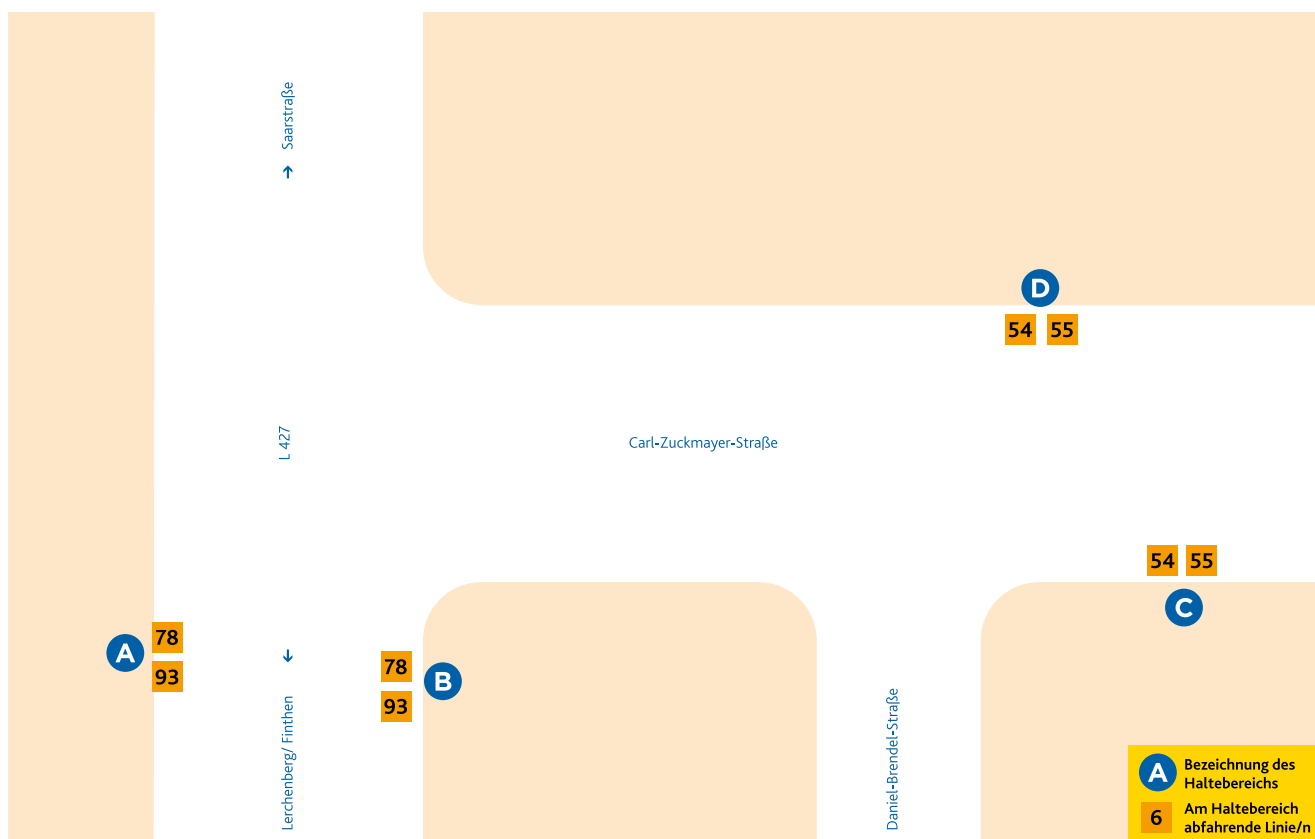

HALTESTELLEN- ANORDNUNG DANIEL-BRENDEL- STRASSE

A 78 Finthen/Römerquelle
93 Lerchenberg/Hindemithstraße

B 78 Oberstadt/Landwehrweg
93 Hechtsheim/Frankenhöhe

C 54 Klein-Winternheim/Bahnhof
55 Lerchenberg/Hindemithstraße

D 54 Gustavsburg/Haagweg
55 Kastel/Krautgärten